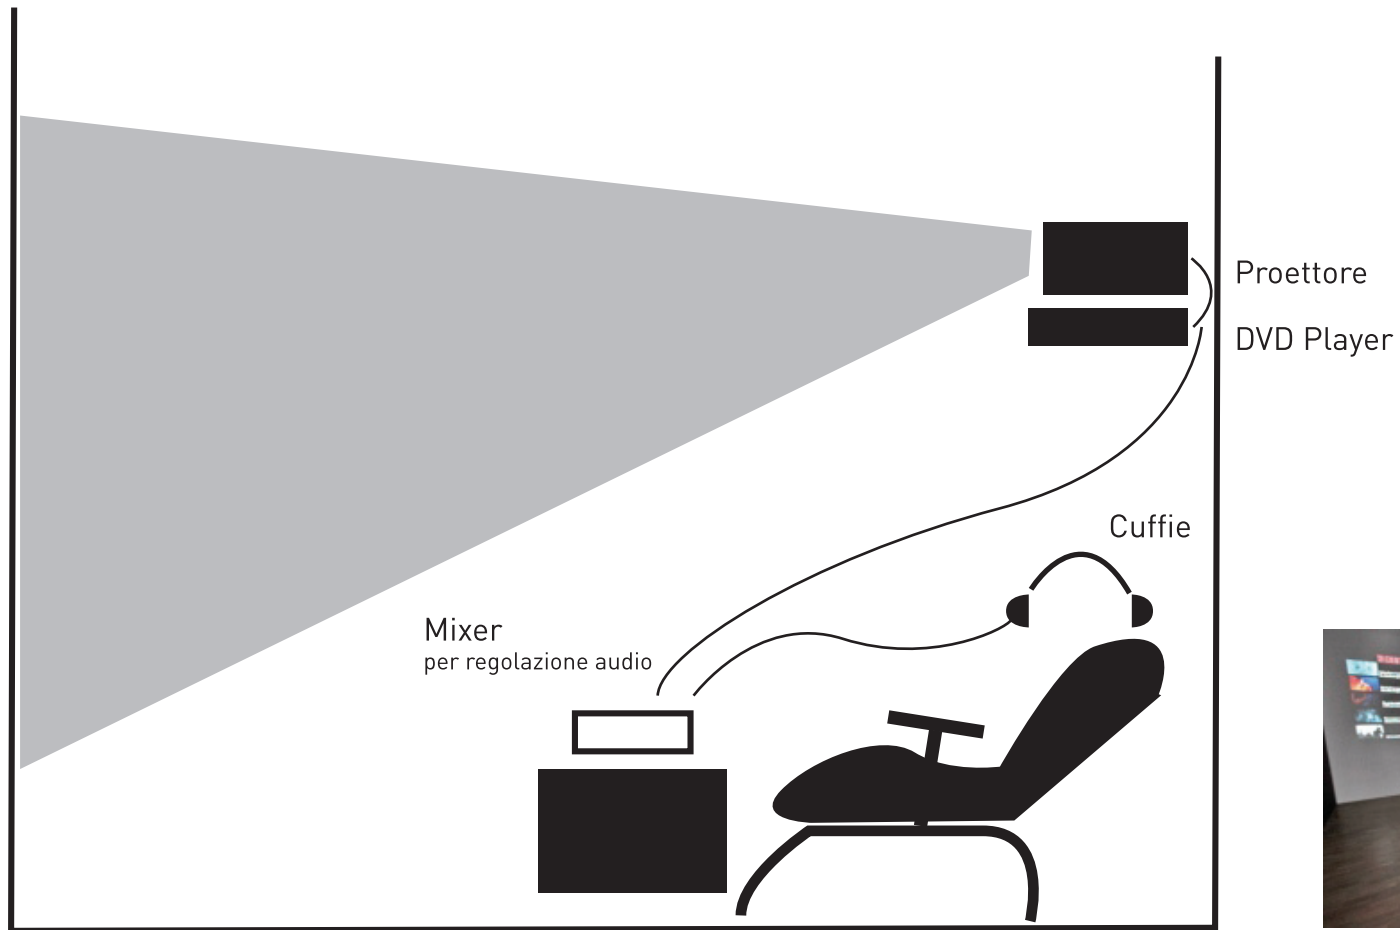

Nei Molti Mondi - Scheda tecnica

Sala da realizzare:

- insonorizzata
- pareti nere
- superficie 4,5 x 4,5 m ca

Sala preesistente:

- insonorizzata
- pareti nere o bianche
- dimensioni quanto più vicine alla superficie specificata

Seduta (da noi fornita)
misure 60x70x120cm ca
peso 50Kg ca